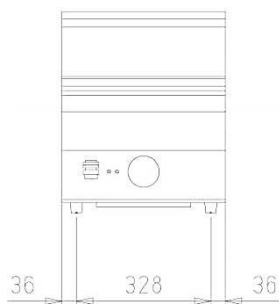

Kooktoestellen elektrisch

[Terug naar begin](#)

Typenummer:	Voltage/kW:		Afmetingen in cm:	Prijs:
OC64E	400V /4,1 kW		40x65x29,5	818,-
OC64EP	400V /5,2 kW		40x65x29,5	855,-
OC67E	400V /8,2 kW		70x65x29,5	1.239,-
OC67EP	400V /10,4kW		70x65x29,5	1.553,-
OC6FEV7E *	400V/ 12,4kW		70x65x87	2.634,-
OCFEV7EP *	14,6kW		70x65x87	2.708,-

Inductie kookplaten

[Terug naar begin](#)

Typenummer:	Voltage/kW:		Afmetingen in cm:	Prijs:
OI64E	400V /5kW		40x65x29,5	3.813,-

OI67E	400V /10kW		70x65x29,5	6.795,-
-------	------------	--	------------	---------

Keramische kookplaten

[Terug naar begin](#)

	Typenummer:	Voltage/kW:		Afmetingen in cm:	Prijs:
	OV64E	400V /4,3kW		40x65x29,5	1.597,-
	OV64EP	400V /5kW		40x65x29,5	1.665,-
	OV67E	400V /8kW		70x65x29,5	2.282,-
	OV67EP	400V /10kW		70x65x29,5	2.421,-
	OV6FEV7E*	400V /8,2kW+4,2kW		70x65x87	3.376,-
	OV6FEV7EP*	400V /10,2kW+4,2kW		70x65x87	3.515,-

Werkunits

[Terug naar begin](#)

Typenummer:	Afmetingen in cm:	Prijs:
 <p>OEN61 zonder lade OEN64 zonder lade OEN66 zonder lade</p>	<p>10X65X29,5 40X65X29,5 60X65X29,5</p>	<p>293,- 397,- 472,-</p>
 <p>OEN64C met lade OEN66C met lade</p>	<p>40X65X29,5 60X65X29,5</p>	<p>628,- 716,-</p>
 <p>OLA66 met spoelbak en kraan</p>	<p>60X65X29,5</p>	<p>976,-</p>
 <p>OBV64 OBV66 OBV67</p>	<p>40x53,5x60 60x53,5x60 70x53,5x60</p>	<p>316,- 337,- 343,-</p>
 <p>OBV68 OBV10</p>	<p>80x53,5x60 100x53,5x60</p>	<p>414,- 427,-</p>
 <p>OP 40D/S OP 60D/S OP 70D/S</p>	<p>40x42,2 60x42,2 2x 35x42,2</p>	<p>136,- 153,- 160,-</p>