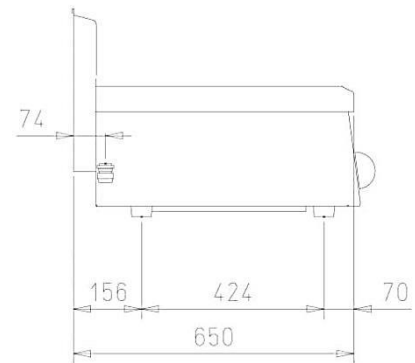

Inductie kookplaten

[Terug naar begin](#)

Typenummer:	Voltage/kW:		Afmetingen in cm:	Prijs:
OI64E	400V /5kW		40x65x29,5	3.813,-

OI67E	400V /10kW		70x65x29,5	6.795,-
-------	------------	--	------------	---------

Keramische kookplaten

[Terug naar begin](#)

	Typenummer:	Voltage/kW:		Afmetingen in cm:	Prijs:
	OV64E	400V /4,3kW		40x65x29,5	1.597,-
	OV64EP	400V /5kW		40x65x29,5	1.665,-
	OV67E	400V /8kW		70x65x29,5	2.282,-
	OV67EP	400V /10kW		70x65x29,5	2.421,-
	OV6FEV7E*	400V /8,2kW+4,2kW		70x65x87	3.376,-
	OV6FEV7EP*	400V /10,2kW+4,2kW		70x65x87	3.515,-

[Terug naar begin](#)

Pasta Cookers

Typenummer:	Voltage/kW:	Afmetingen in cm:	Inhoud:	Prijs:
 <p>OPC64E Incl. 2 manden</p>	400V /5,67 kW	40x65x29,5	18,5 Liter	1.896,-
 <p>OPC66E Incl. 3 manden</p>	400V /9 kW	60x65x29,5	28 Liter	2.133,-
<p>OCCP Mand ¼ RVS</p>		14,5x31x12,5		70,-

Werkunits

[Terug naar begin](#)

Typenummer:	Afmetingen in cm:	Prijs:
 <p>OEN61 zonder lade OEN64 zonder lade OEN66 zonder lade</p>	<p>10X65X29,5 40X65X29,5 60X65X29,5</p>	<p>293,- 397,- 472,-</p>
 <p>OEN64C met lade OEN66C met lade</p>	<p>40X65X29,5 60X65X29,5</p>	<p>628,- 716,-</p>
 <p>OLA66 met spoelbak en kraan</p>	<p>60X65X29,5</p>	<p>976,-</p>
 <p>OBV64 OBV66 OBV67</p>	<p>40x53,5x60 60x53,5x60 70x53,5x60</p>	<p>316,- 337,- 343,-</p>
 <p>OBV68 OBV10</p>	<p>80x53,5x60 100x53,5x60</p>	<p>414,- 427,-</p>
 <p>OP 40D/S OP 60D/S OP 70D/S</p>	<p>40x42,2 60x42,2 2x 35x42,2</p>	<p>136,- 153,- 160,-</p>