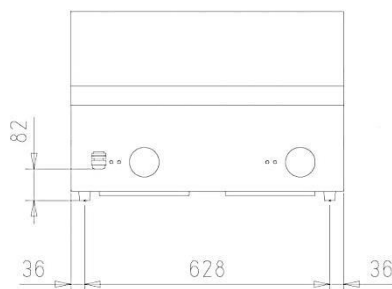

Inductie kookplaten

[Terug naar begin](#)

Typenummer:	Voltage/kW:		Afmetingen in cm:	Prijs:
OI64E	400V /5kW		40x65x29,5	3.813,-

OI67E	400V /10kW		70x65x29,5	6.795,-
-------	------------	--	------------	---------

Keramische kookplaten

[Terug naar begin](#)

	Typenummer:	Voltage/kW:		Afmetingen in cm:	Prijs:
	OV64E	400V /4,3kW		40x65x29,5	1.597,-
	OV64EP	400V /5kW		40x65x29,5	1.665,-
	OV67E	400V /8kW		70x65x29,5	2.282,-
	OV67EP	400V /10kW		70x65x29,5	2.421,-
	OV6FEV7E*	400V /8,2kW+4,2kW		70x65x87	3.376,-
	OV6FEV7EP*	400V /10,2kW+4,2kW		70x65x87	3.515,-

[Terug naar begin](#)

Pasta Cookers

Typenummer:	Voltage/kW:	Afmetingen in cm:	Inhoud:	Prijs:
 <p>OPC64E Incl. 2 manden</p>	400V /5,67 kW	40x65x29,5	18,5 Liter	1.896,-
 <p>OPC66E Incl. 3 manden</p>	400V /9 kW	60x65x29,5	28 Liter	2.133,-
<p>OCCP Mand ¼ RVS</p>		14,5x31x12,5		70,-

Werkunits

[Terug naar begin](#)

Typenummer:	Afmetingen in cm:	Prijs:
 <p>OEN61 zonder lade OEN64 zonder lade OEN66 zonder lade</p>	<p>10X65X29,5 40X65X29,5 60X65X29,5</p>	<p>293,- 397,- 472,-</p>
 <p>OEN64C met lade OEN66C met lade</p>	<p>40X65X29,5 60X65X29,5</p>	<p>628,- 716,-</p>
 <p>OLA66 met spoelbak en kraan</p>	<p>60X65X29,5</p>	<p>976,-</p>
 <p>OBV64 OBV66 OBV67</p>	<p>40x53,5x60 60x53,5x60 70x53,5x60</p>	<p>316,- 337,- 343,-</p>
 <p>OBV68 OBV10</p>	<p>80x53,5x60 100x53,5x60</p>	<p>414,- 427,-</p>
 <p>OP 40D/S OP 60D/S OP 70D/S</p>	<p>40x42,2 60x42,2 2x 35x42,2</p>	<p>136,- 153,- 160,-</p>