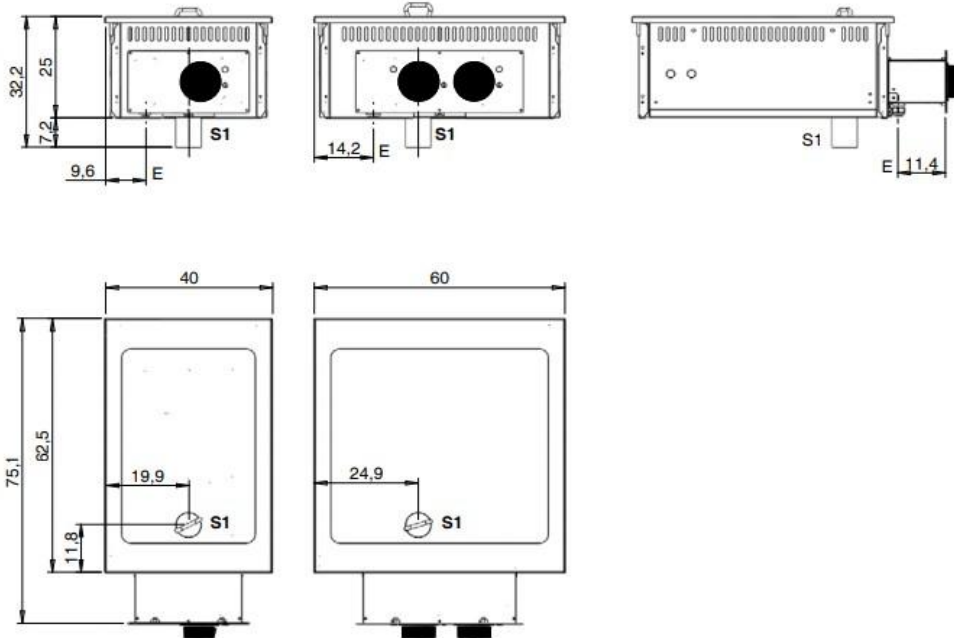

Weinnovate cooking

Prijslijst: 01-08-2021

Excl. btw

Extra Info

VAN DER VLIET©
PROFESSIELE KEUKENAPPARATUUR

Huis ter Heideweg 11, 3705 MA
www.vandervliet.nl

T: 030-6925915
E: Info@vandervliet.nl