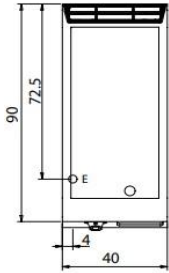

### 900 Lijn: AISI430 Bakplaten Elektrisch

| Typenummer:         | kW/Voltage:  | Afmetingen in cm: | Extra info: | Prijs: |
|---------------------|--------------|-------------------|-------------|--------|
| D94/10FTEA1/3R<br>⚡ | 15 kW 400V   | 80x90x87          | 1/3 geribd  | 4123,- |
| D96/10FTEA1/3R<br>⚡ | 22,5 kW 400V | 120x90x87         | 1/3 geribd  | 5822,- |

### Extra Info

D92/10 TFT.E ...

D93/10 TFT.E ...

D94/10 TFT.E ...

D92/10 FT.E ...

D93/10 FT.E ...

D94/10 FT.E ...

D96.10 TFTTE...