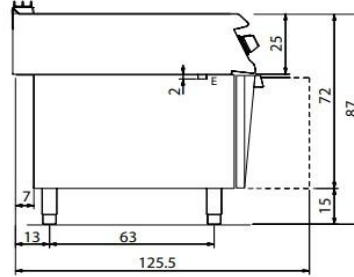

### 900 Lijn: AISI430 Bakplaten Elektrisch

| Typenummer:         | kW/Voltage:  | Afmetingen in cm: | Extra info: | Prijs: |
|---------------------|--------------|-------------------|-------------|--------|
| D94/10FTEA1/3R<br>⚡ | 15 kW 400V   | 80x90x87          | 1/3 geribd  | 4123,- |
| D96/10FTEA1/3R<br>⚡ | 22,5 kW 400V | 120x90x87         | 1/3 geribd  | 5822,- |

### Extra Info

D92/10 TFT.E ...

D93/10 TFT.E ...

D94/10 TFT.E ...

D92/10 FT.E ...

D93/10 FT.E ...

D94/10 FT.E ...

D96.10 TFTTE...