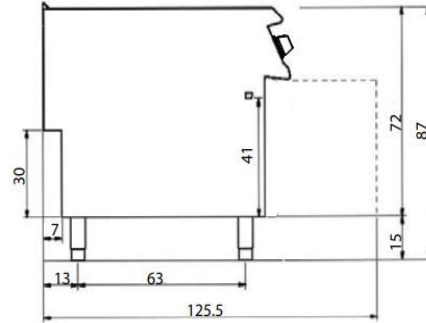

Weinnovate cooking

Prijslijst: 01-08-2021

Excl. btw

Extra Info

D94.../10 FRE