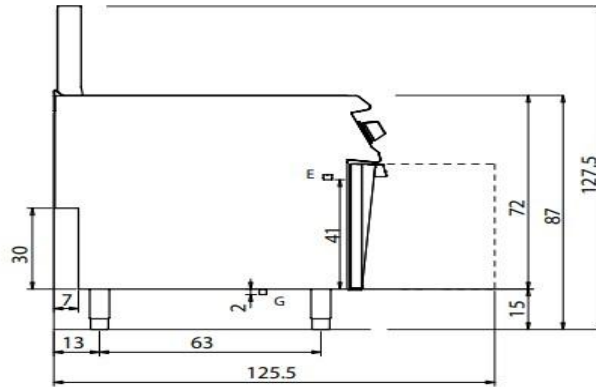

D9423/10 FRGM

VAN DER VLIET
PROFESSIONELE KEUKENAPPARATUUR

© Huis ter Heideweg 11, 3705 MA
www.vandervliet.nl

T: 030-6925915
E: Info@vandervliet.nl