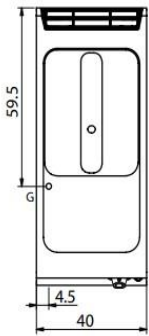

Weinnovate cooking

Prijslijst: 01-08-2021

Excl. btw

Extra Info

D94.../10 FRG

VAN DER VLIET
PROFESSIONELE KEUKENAPPARATUUR

© Huis ter Heideweg 11, 3705 MA
www.vandervliet.nl

T: 030-6925915
E: Info@vandervliet.nl