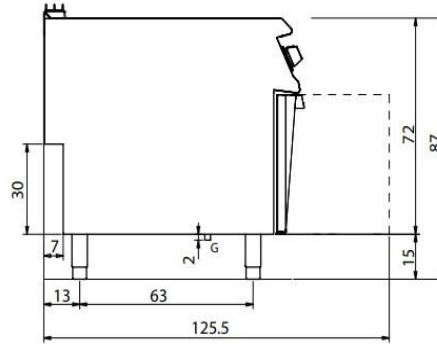

D94.../10 FRG