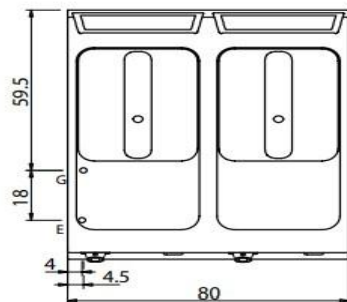

D9423/10 FRGM

VAN DER VLIET
PROFESSIONELE KEUKENAPPARATUUR

© Huis ter Heideweg 11, 3705 MA
www.vandervliet.nl

T: 030-6925915
E: Info@vandervliet.nl