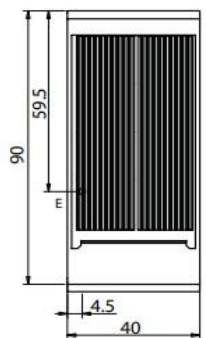

### 900 Lijn: Stoom Grillen

Typenummer:	kW/Voltage:	Afmetingen in cm:	Prijs:
 D92/10GG 🔥	11 kW	40x90x87	2535,-
 D92/10GEP ⚡	9,9 kW 400V	40x90x87	2453,-
 D94/10GG 🔥	21 kW	80x90x87	3931,-
 D94/10GEP ⚡	19,8 kW 400V	80x90x87	3713,-
 D96/10TGG 🔥	32 kW	120x90x25	5077,-
 D96/10VGG 🔥	32 kW	120x90x87	5480,-

### Extra Info

D92/10 GG

D94/10 GG

D92/10 GEP

D94/10 GEP

We innovate cooking

Prijslijst: 01-08-2021

Excl. btw