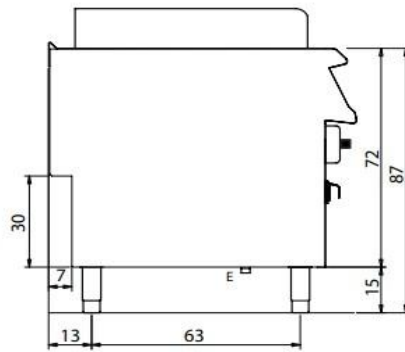

We innovate cooking

Prijslijst: 01-08-2021

Excl. btw

Extra Info

D94/10 GEP