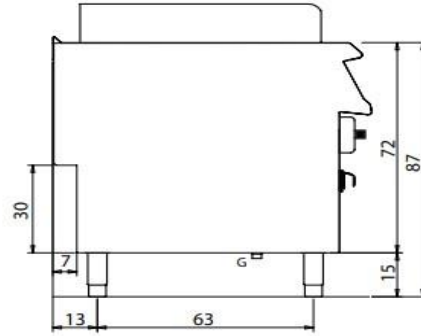

We innovate cooking

Prijslijst: 01-08-2021

Excl. btw

Extra Info

D94/10 GG