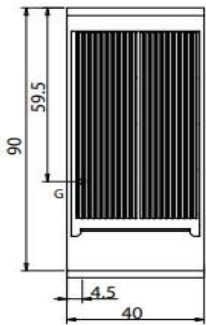

We innovate cooking

Prijslijst: 01-08-2021

Excl. btw

Extra Info

D94/10 GG