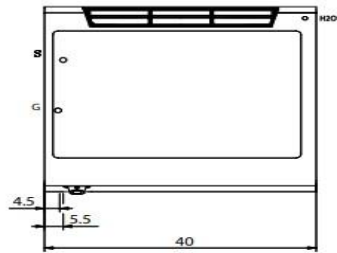

Weinnovate cooking

Prijslijst: 01-11-2021

Excl. btw

Extra Info

D74/10 CBG