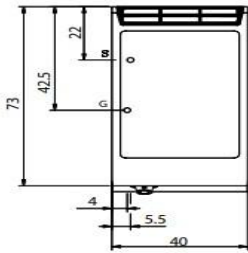

Weinnovate cooking

Prijslijst: 01-11-2021

Excl. btw

Extra Info

D74/10 CBG