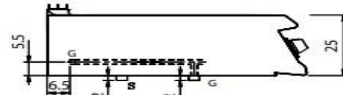

Weinnovate cooking

Prijslijst: 01-11-2021

Excl. btw

Extra Info

D74/10 TCBG