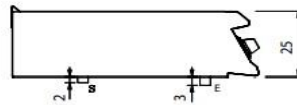

Weinnovate cooking

Prijslijst: 01-11-2021

Excl. btw

Extra Info

D74/10 TCBE