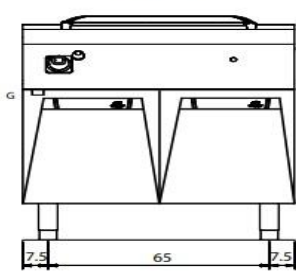

Weinnovate cooking

Prijslijst: 01-11-2021

Excl. btw

Extra Info

D74/10 CBG