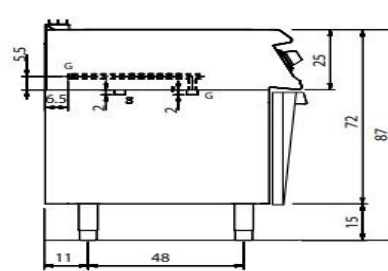

Weinnovate cooking

Prijslijst: 01-11-2021

Excl. btw

Extra Info

D74/10 CBG