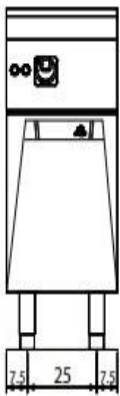

Weinnovate cooking

Prijslijst: 01-11-2021
Excl. btw

700 Lijn: Inductie Kooktoestellen

	Typenummer:	kW/Voltage:	Afmetingen in cm:	Prijs:
	D72/10TCI ⚡	7 kW 400V	40x73x25	7632,-
	D74/10TCI ⚡	14 kW 400V	80x73x25	11871,-
	D72/10GCI ⚡	7 kW 400V	40x73x87	7946,-
	D74/10GCI ⚡	14 kW 400V	80x73x87	12293,-

weinnovate cooking

Prijslijst: 01-11-2021

Excl. btw

Extra Info

D72/10 TCIW

D72/10 TCI

D74/10 TCI

D72/10 GCIW