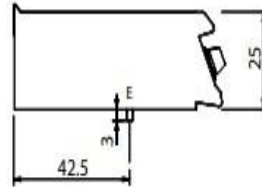

Extra Info

D74/10 TCI