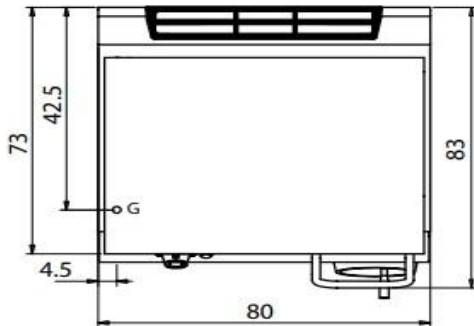

weinnovate cooking

Prijslijst: 01-11-2021

Excl. btw

Extra Info