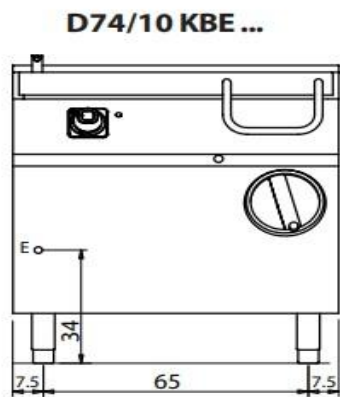

weinnovate cooking

Prijslijst: 01-11-2021

Excl. btw

Extra Info