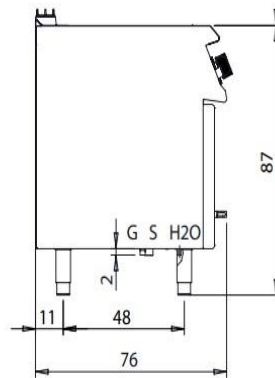

D74/10 CPGM