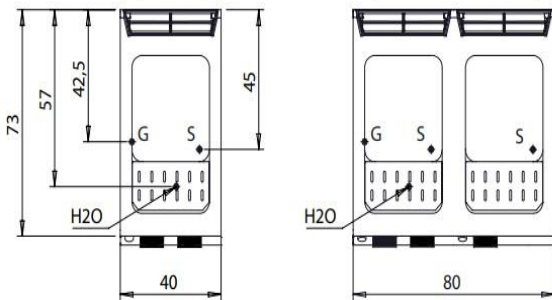

D74/10 CPGM