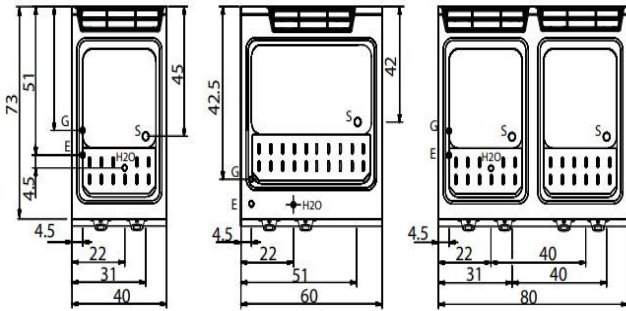

Weinnovate cooking

Prijslijst: 01-11-2021
Excl. btw

Extra Info

D74/10 CPG