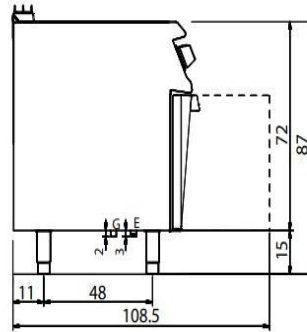

Weinnovate cooking

Prijslijst: 01-11-2021
Excl. btw

Extra Info

D74/10 CPG