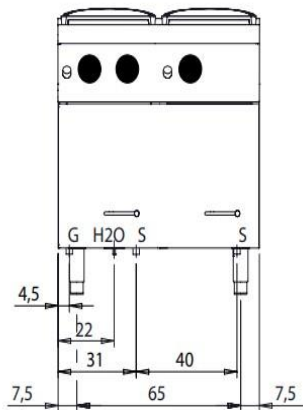

D74/10 CPGM