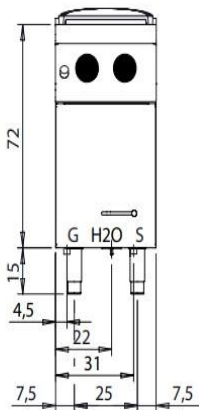

D72/10 CPGM