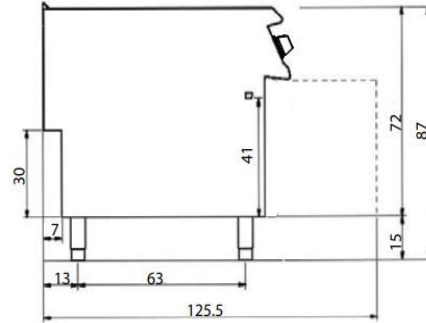

Weinnovate cooking

Prijslijst: 01-11-2021

Excl. btw

Extra Info

D94.../10 FRE