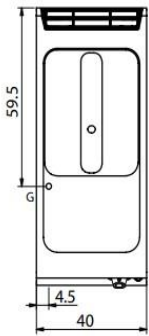

Weinnovate cooking

Prijslijst: 01-11-2021

Excl. btw

Extra Info

D94.../10 FRG

VAN DER VLIET
PROFESSIONELE KEUKENAPPARATUUR

© Huis ter Heideweg 11, 3705 MA
www.vandervliet.nl

T: 030-6925915
E: Info@vandervliet.nl