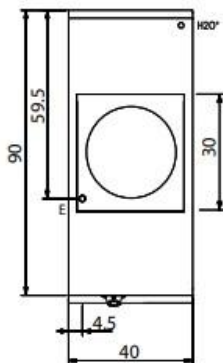

D94/10 CI

VAN DER VLIET
PROFESSIONELE KEUKENAPPARATUUR

Huis ter Heideweg 11, 3705 MA
www.vandervliet.nl

T: 030-6925915
E: Info@vandervliet.nl