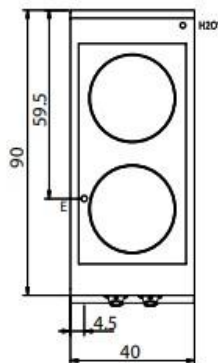

D94/10 CI

VAN DER VLIET
PROFESSIONELE KEUKENAPPARATUUR

Huis ter Heideweg 11, 3705 MA
www.vandervliet.nl

T: 030-6925915
E: Info@vandervliet.nl