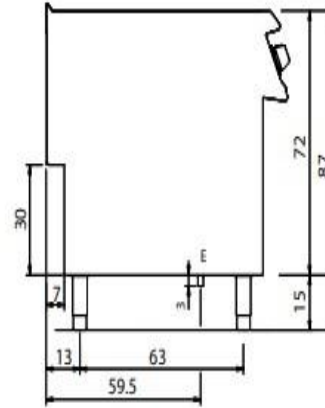

D94/10 CI

VAN DER VLIET
PROFESSIONELE KEUKENAPPARATUUR

Huis ter Heideweg 11, 3705 MA
www.vandervliet.nl

T: 030-6925915
E: Info@vandervliet.nl