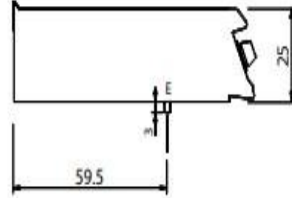

Weinnovate cooking

Prijslijst: 01-11-2021

Excl. btw

Extra Info

VAN DER VLIET
PROFESSIONELE KEUKENAPPARATUUR

Huis ter Heideweg 11, 3705 MA
www.vandervliet.nl

T: 030-6925915
E: Info@vandervliet.nl