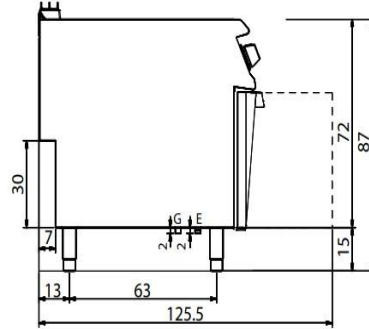

We innovate cooking

Prijslijst: 01-11-2021

Excl. btw

Extra Info

D94/10 CPG