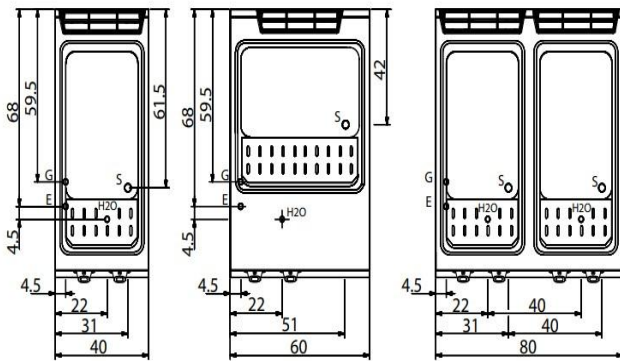

We innovate cooking

Prijslijst: 01-11-2021

Excl. btw

Extra Info

D94/10 CPG