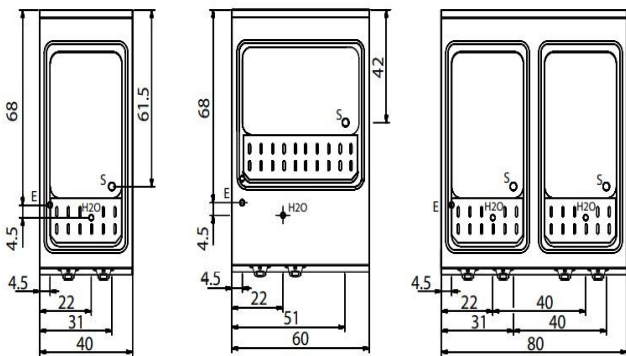

We innovate cooking

Prijslijst: 01-11-2021

Excl. btw

Extra Info

D94/10 CPE

VAN DER VLIET
PROFESSENELE KEUKENAPPARATUUR

© Huis ter Heideweg 11, 3705 MA
www.vandervliet.nl

T: 030-6925915
E: Info@vandervliet.nl