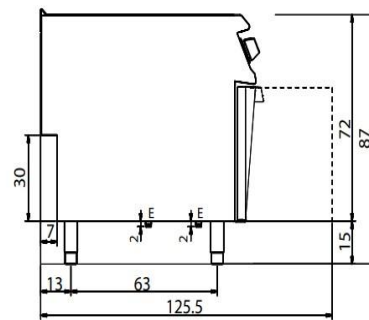

We innovate cooking

Prijslijst: 01-11-2021

Excl. btw

Extra Info

D94/10 CPE

VAN DER VLIET
PROFESSENELE KEUKENAPPARATUUR

© Huis ter Heideweg 11, 3705 MA
www.vandervliet.nl

T: 030-6925915
E: Info@vandervliet.nl