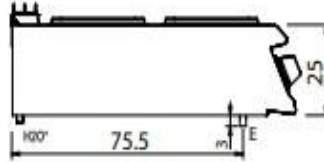

Extra Info

D94/10 TCEPQ